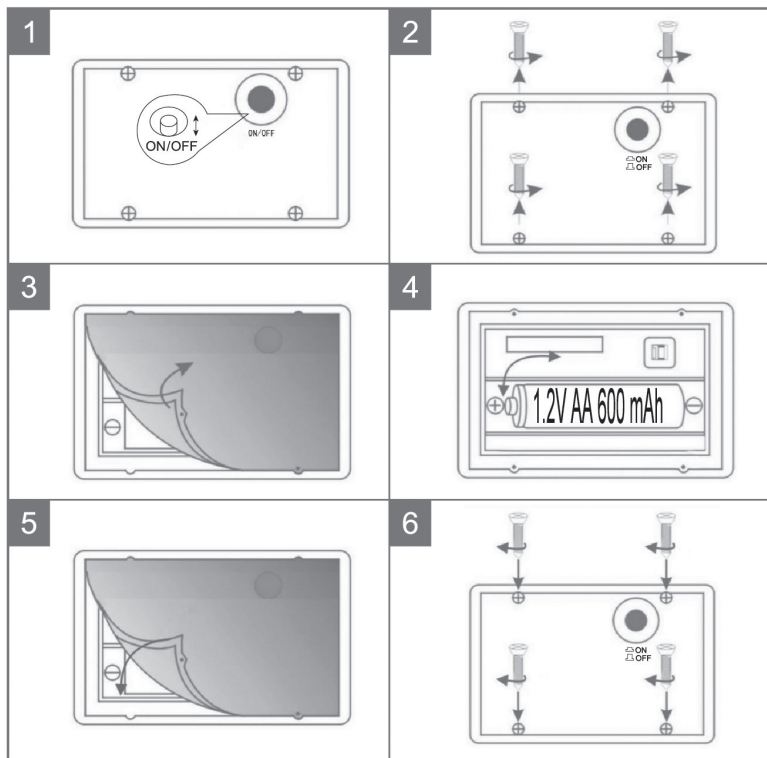

# GLOBO

LIGHTING

33370

33371

33372

[www.globo-lighting.com](http://www.globo-lighting.com)

GLOBO Handels GmbH

St. Peter 38